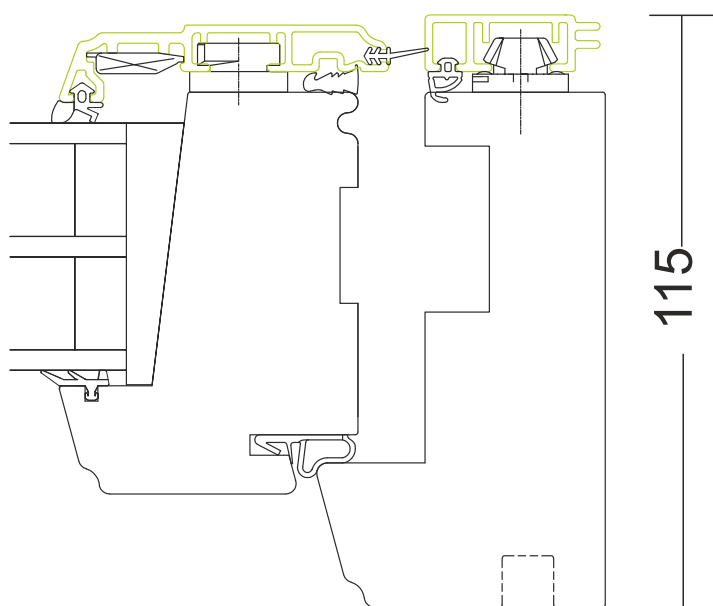

MÅTT

Bredd: min 495mm och max 1650mm; höjd: min 545mm och max 1780mm. Maximal vikt för fönstret är 80 kg.

TRÄ

Furu, behandlat och utvalt i enlighet med kvalitetsstandard SFS 4433. Karmarna sätts ihop med fingerskarvat trälaminat med väderbeständigt lim D4.

TÄTNINGAR

Den invändiga bågen har Trelleborg-tätningar.

ALUMINIUM

Pulverlackerade aluminiumdetaljer är väderbeständiga och enkla att underhålla.

YTBEHANDLING

Färg (t.ex. RAL-katalog) eller lasyr (AkzoNobel TINTEX katalog).

GLASNING

Energisnålt treglasfönster med en båge.

EGENSKAPER

Värmeisolering:

U-värde med standardglas 0,830

U-värde med specialglas upp till 0,80 (VTT-beräknat, mått 1230x1480)

Ljudisolering $R_w=33\text{dB}$

Sidokarm