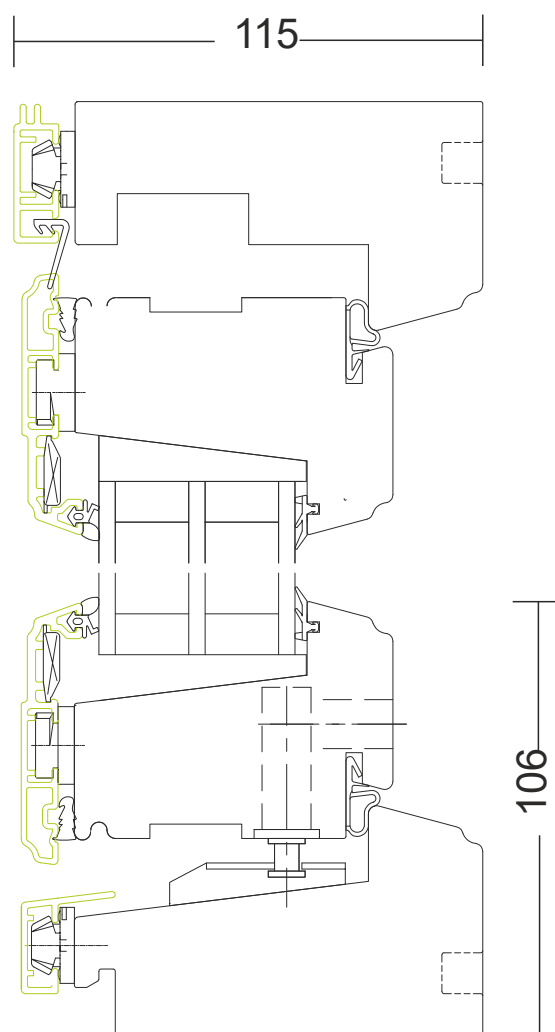

Övre/nedre karm